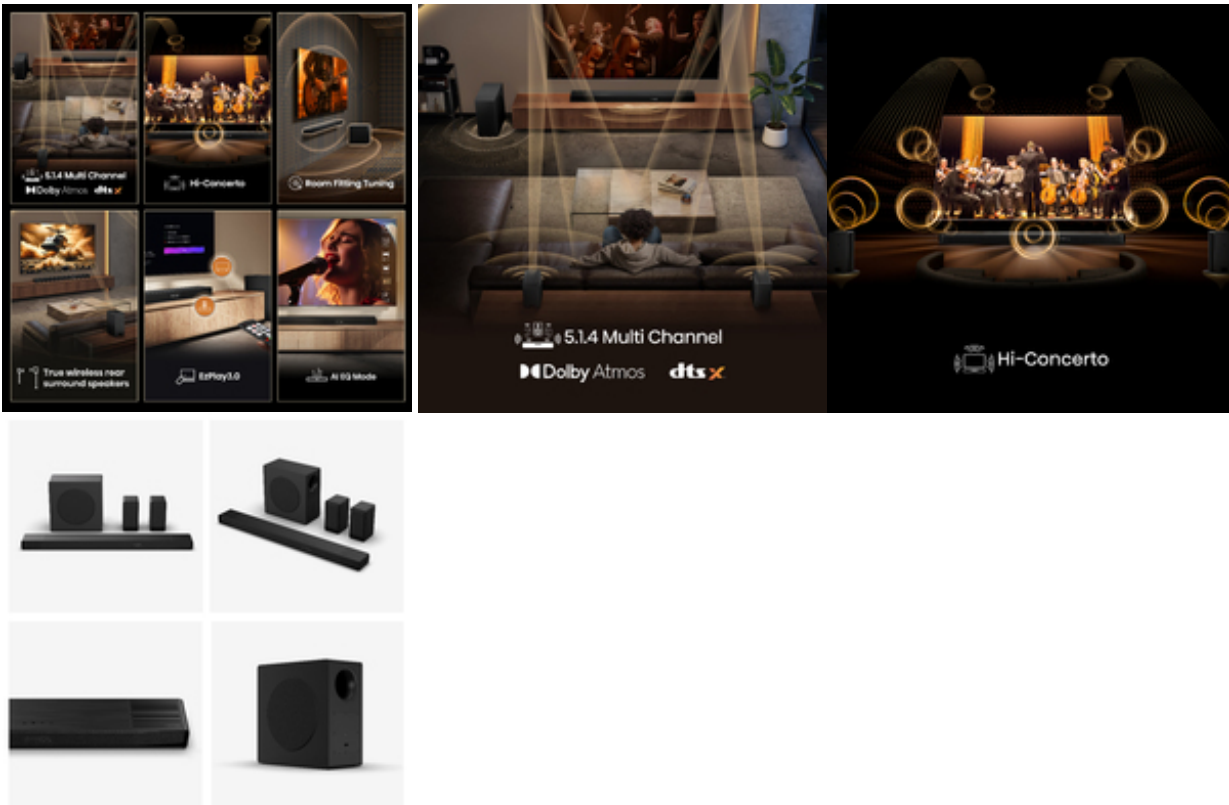

Ta produktna informacija ni del PI APPLiA standarda

20016768
AX5140Q

	Hisense
	Hišni kino sistem
	6942351423456
	Ta produktna informacija ni del PI APPLiA standarda
Modelna oznaka	AX5140Q
Blagovna znamka	Hisense
Poudarjen bas	Da
Frekvenca	50-60 Hz
Frekvenčno območje zvočnega sistema	40 Hz - 20 kHz
Priključek HDMI1	HDMI2.0
Število priključkov USB (2.0)	1
Število optičnih priključkov	1
Število DC vhodov	1
Bluetooth	Da
Napetost	100-240 V
Izhodna moč hišnega kino sistema	600 W
Izhodna zvočna moč	200 W
Izhodna zvočna moč	280 W
Dekodirniki zvoka	Dolby Atmos, DTS-X
Možnost pritrditve na steno	Da
Brezžični prenos do nizkotonskega zvočnika	Da
Samodejni izklop	Da

Samodejni vklop	Da, razen za BT,USB
Vodnik za hiter začetek	Da
Zvočni sistem - vključeni dodatki	Daljinski upravljalnik, HDMI kabel, Stenski nosilec
Mere (Š×V×G)	102 × 5,7 × 10,9 cm
Mere embalaranega izdelka (Š×V×G)	109 × 52 × 22 cm
Neto teža	9,2 kg
Bruto teža	13,5 kg
Šifra	20016768
EAN koda	6942351423456